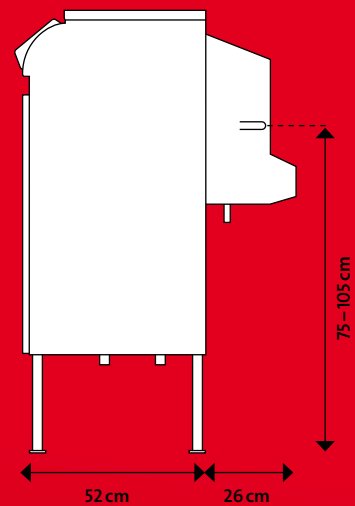

Для подключения необходимо:

- Водопровод с давлением от 2 до 4 bar
- Защищенная УЗО розетка 230V / 16A