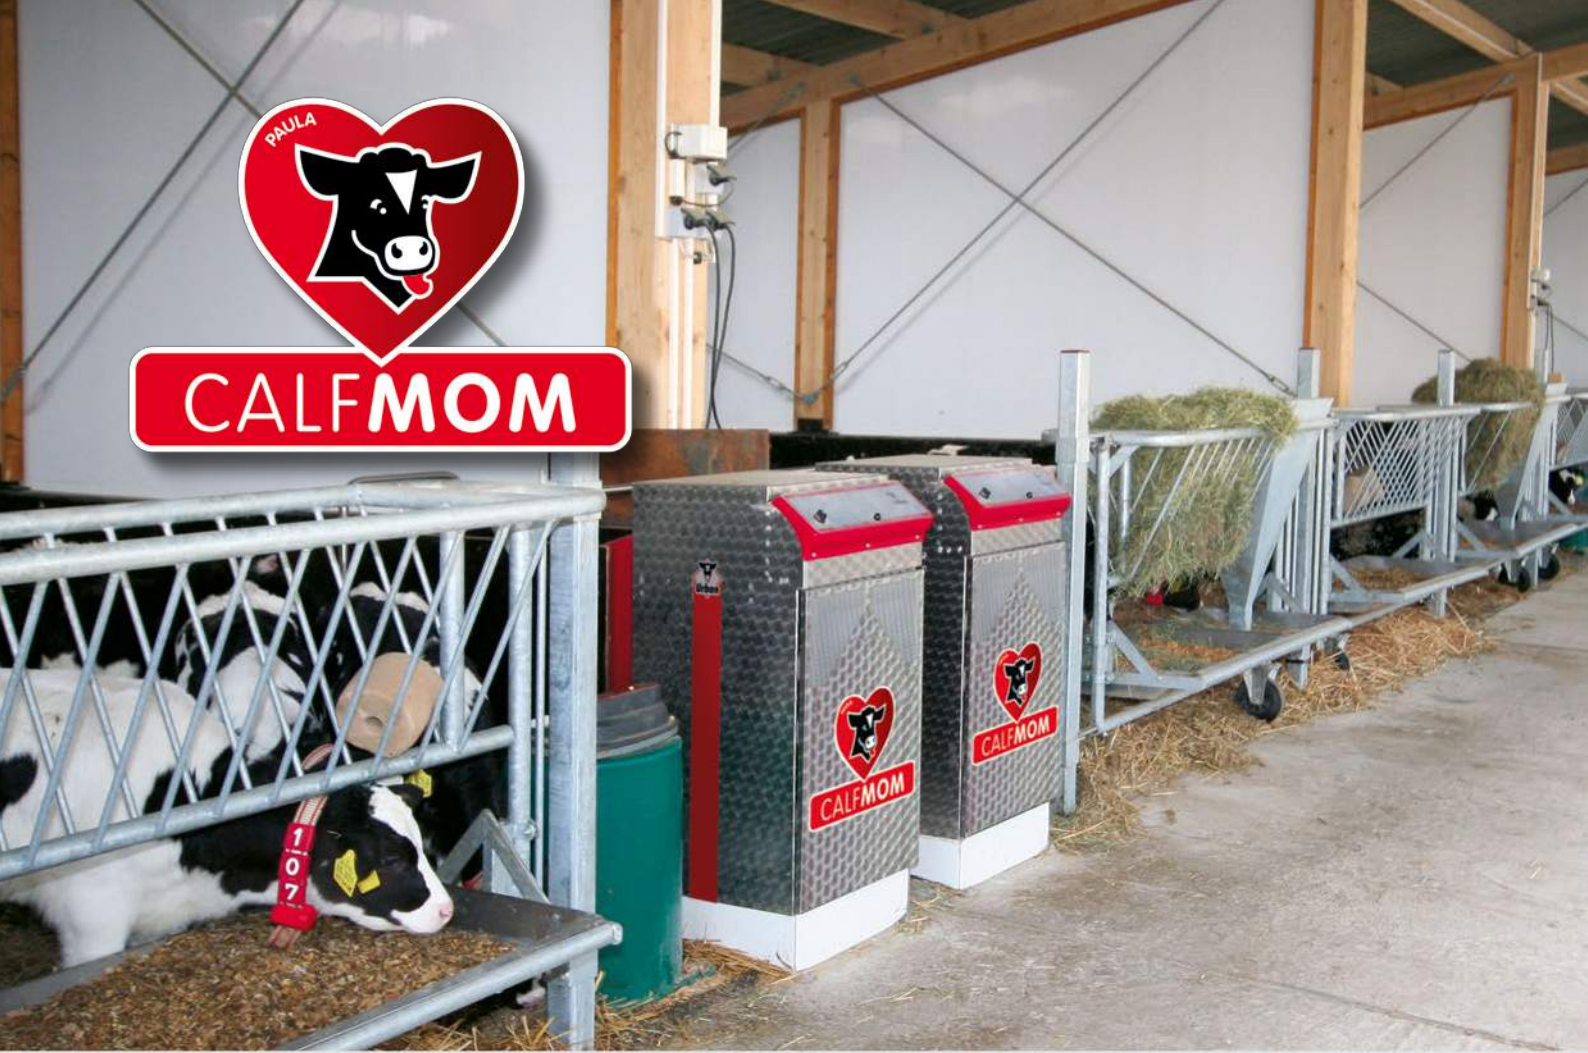

Urban КормоМАМА

PAULA

Кормить телят?
Это сделает МАМА!

Специалисты
в кормлении
телят

CALFMOM

Специалисты в кормлении телят

Кормление телят без стресса

С помощью кормоМАМЫ фирмы Urban кормление ваших телят будет происходить автоматически. При этом вы не только экономите время и деньги, но и получаете все преимущества продуманного до мельчайших деталей автомата для выпойки телят.

КормоМАМА от Urban может выполнять самые разнообразные задачи: она кормит смесью из молочного порошка с возможностью добавления в рацион до 100% цельного молока и при этом наблюдает за телятами как мама. Если телёнок не допивает полностью приготовленную специально для него порцию молочной смеси, кормоМАМА сразу бьёт тревогу!

**при большом поголовье один ве-
дущий автомат может управлять
несколькими другими**

**лучшая гигиена: программа
промывки двумя моющими
средствами и с функцией
промывки соски**

**компактный, морозоустой-
чивый корпус из
нержавеющей стали**