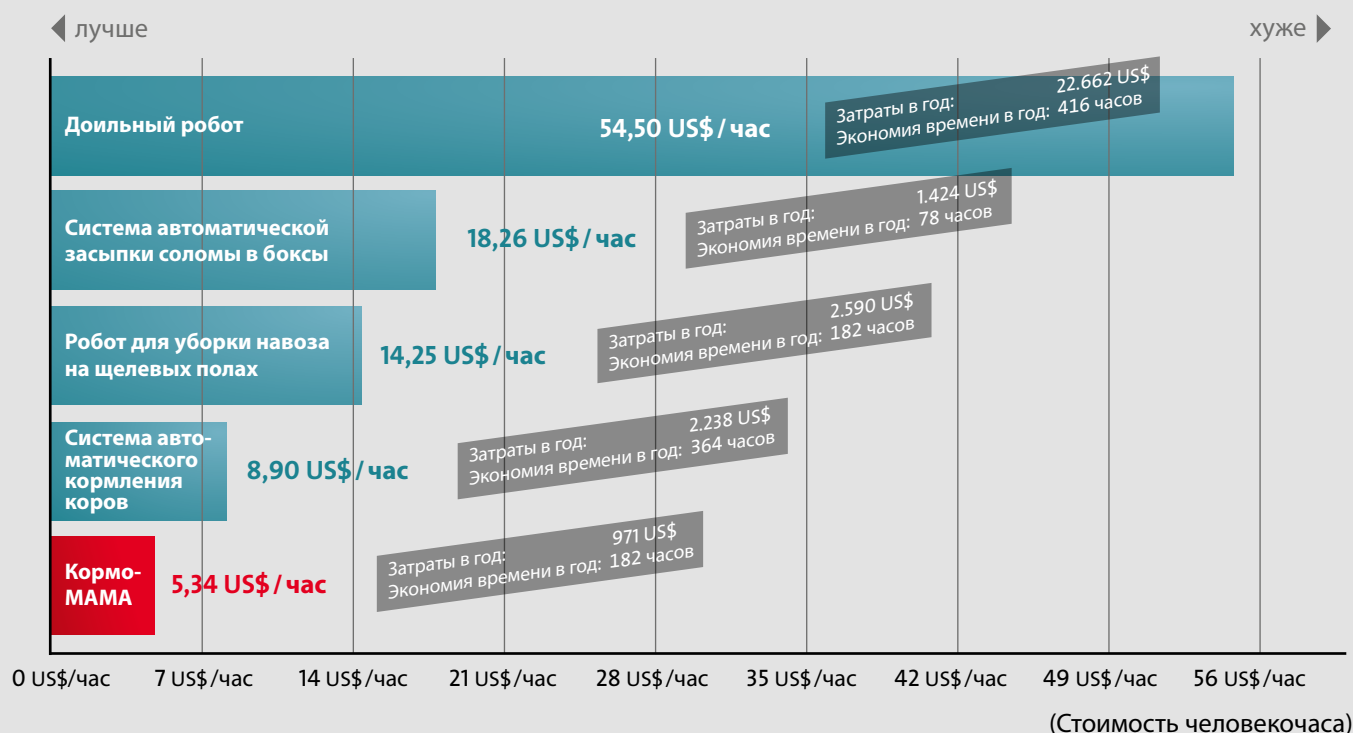

► **Покупка КормоМАМЫ Urban окупается быстрее, чем любая другая инвестиция в животноводческую технику.**

► **Если сотрудник обходится вам дороже, чем 5,34 US$ в час, то покупка кормоМАМЫ оправдана!**

² по расчетам журнала «Wijnand Hogenkamp» в статье «Kleine investeringen leveren snel tijdsinst» BOERDERIJ/VEEHOUDERIJ 90 – no. 10 (10 mei 2005) (Голландия)