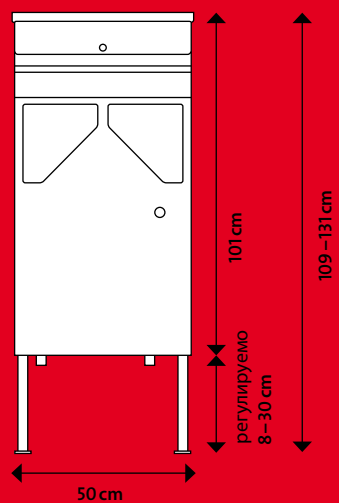

Для подключения необходимо:

- Водопровод с давлением от 2 до 4 bar
- Защищенная УЗО розетка 230V / 16A